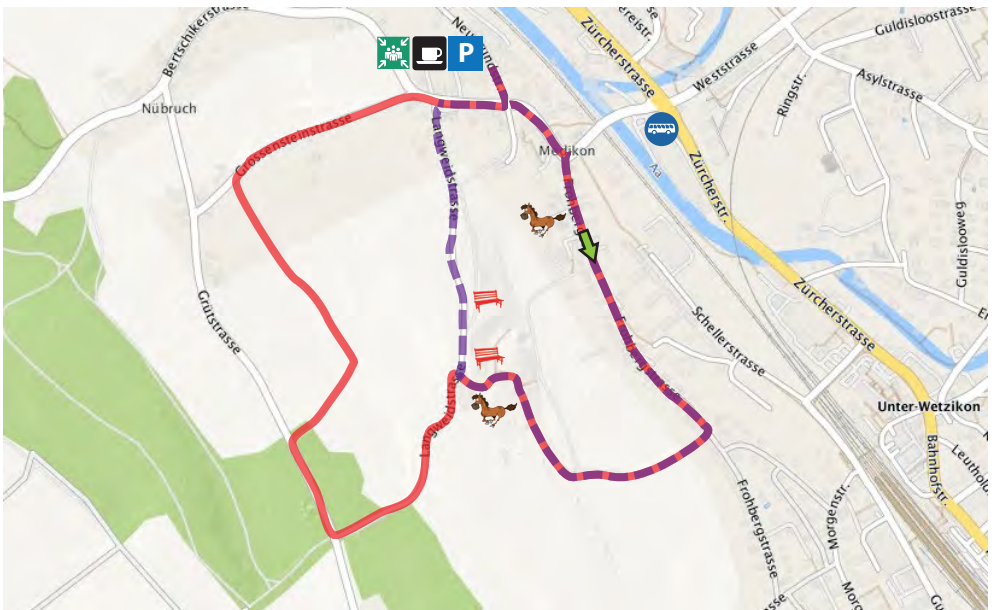

MEDIKON

5

3'000

4'665

1.8km

2.8km

IWAZ

Haltestelle Medikon, Linien 852 und 853

IWAZ

IWAZ-Café, Mo geschlossen, Di-So 09.00 - 17.00 Uhr

TRAININGS-INTENSITÄT

Minuten

Minuten

Minuten