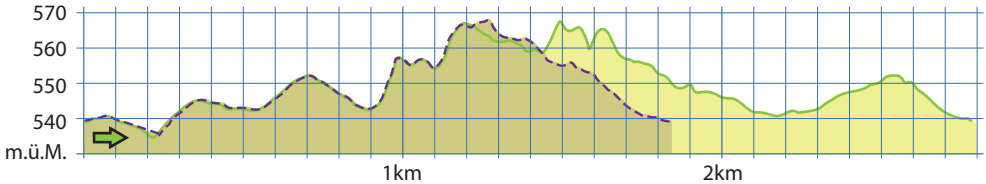

MEDIKON

5

3'000

4'665

1.8km

2.8km

IWAZ

Haltestelle Medikon, Linien 852 und 853

IWAZ

IWAZ-Café, Mo geschlossen, Di-So 09.00 - 17.00 Uhr

TRAININGS-INTENSITÄT

Minuten

Minuten

Minuten